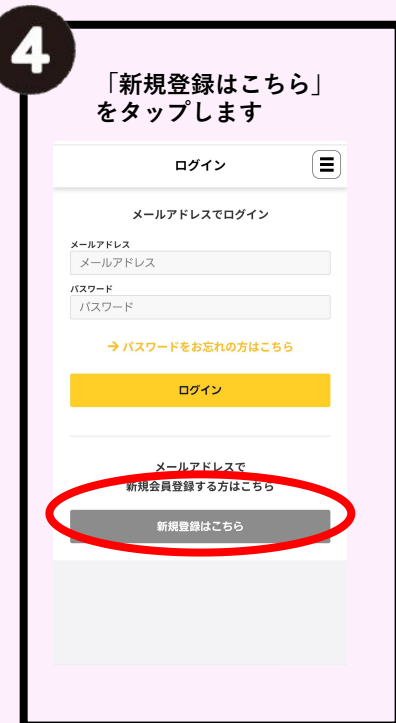

HCI ROBO HOUSE 会員登録方法（携帯版）

【公式HP URL】 <https://robohouse.jp/>

【ご注意】

・メールアドレスとパスワードは合わせて50文字が上限となっております。

・パスワードは後から変更可能です。
「マイページ→登録情報変更→新しいパスワード入力→保存」
※変更前のパスワードの入力は不要です

・クレジットカードの登録はここでしておこなっておくと便利です。
クレジットカード以外に「Pay Pay」「GooglePay」「applePay(iPhone端末のみ)」がご利用可能です。クレジットカード以外で決済をご希望される場合は、この地点では登録不要ですので飛ばしていただいて問題ございません。