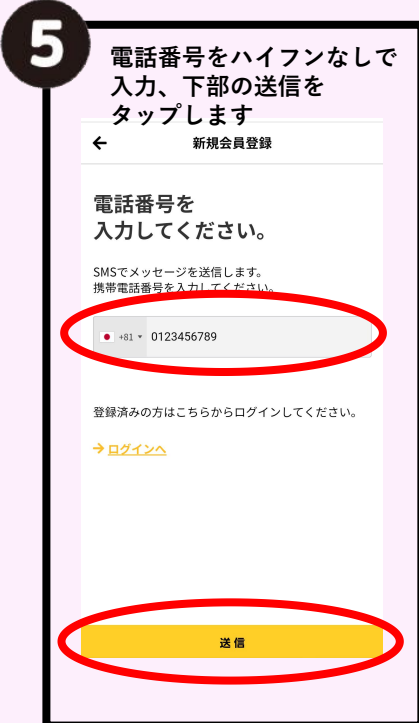

HCI ROBO HOUSE 会員登録方法（携帯版）

【公式HP URL】 <https://robohouse.jp/>

【ご注意】

・メールアドレスとパスワードは合わせて50文字が上限となっております。

・パスワードは後から変更可能です。
「マイページ→登録情報変更→新しいパスワード入力→保存」
※変更前のパスワードの入力は不要です

・クレジットカードの登録はここでしておこなっておくと便利です。
クレジットカード以外に「Pay Pay」「GooglePay」「applePay(iPhone端末のみ)」がご利用可能です。クレジットカード以外で決済をご希望される場合は、この地点では登録不要ですので飛ばしていただいて問題ございません。