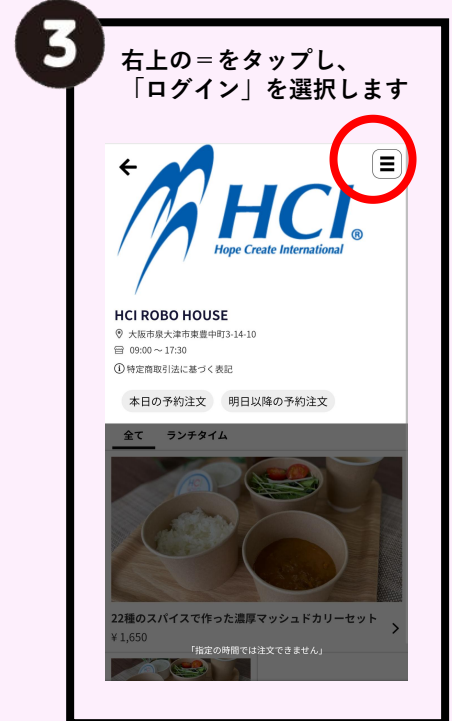

HCI ROBO HOUSE 会員登録方法（携帯版）

【公式HP URL】 <https://robohouse.jp/>

【ご注意】

・メールアドレスとパスワードは合わせて50文字が上限となっております。

・パスワードは後から変更可能です。
「マイページ→登録情報変更→新しいパスワード入力→保存」
※変更前のパスワードの入力は不要です

・クレジットカードの登録はここでしておこなっておくと便利です。
クレジットカード以外に「Pay Pay」「GooglePay」「applePay(iPhone端末のみ)」がご利用可能です。クレジットカード以外で決済をご希望される場合は、この地点では登録不要ですので飛ばしていただいて問題ございません。