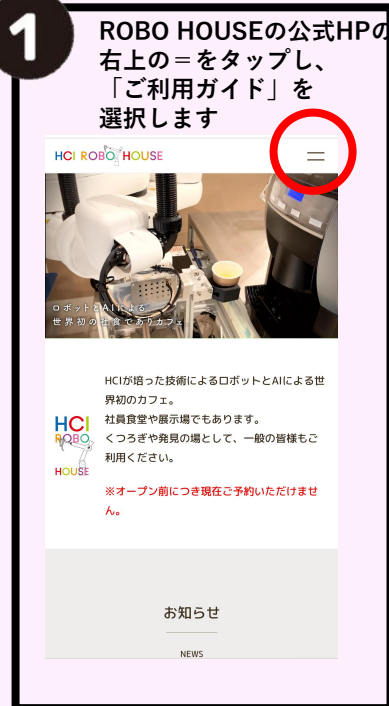

HCI ROBO HOUSE 会員登録方法（携帯版）

【公式HP URL】 <https://robohouse.jp/>

【ご注意】

・メールアドレスとパスワードは合わせて50文字が上限となっております。

・パスワードは後から変更可能です。
「マイページ→登録情報変更→新しいパスワード入力→保存」
※変更前のパスワードの入力は不要です

・クレジットカードの登録はここでしておこなっておくと便利です。
クレジットカード以外に「Pay Pay」「GooglePay」「applePay(iPhone端末のみ)」がご利用可能です。クレジットカード以外で決済をご希望される場合は、この地点では登録不要ですので飛ばしていただいて問題ございません。